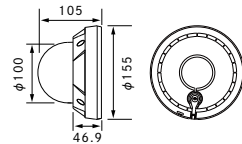

有効画素数  
約**500万画素**  
(2592×1944)

最低被写体照度

カラー **0.2Lx**    モノクロ **0Lx**

レンズ  
一体

画角調節  
可能

デイ&ナイト  
機能搭載

外形寸法図(mm)

モーション  
感知機能  
搭載