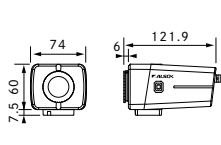

SC-B003-J

有効画素数
約**500万画素**
(2592×1944)

最低被写体照度

カラー **0.13Lx**   モノクロ **0.06Lx**

レンズ
付き

画角調節
可能

デイ&ナイト
機能搭載

外形寸法図(mm)

モーション
感知機能
搭載

くもり除去
機能搭載

ワイド
ダイナミック
レンジ機能