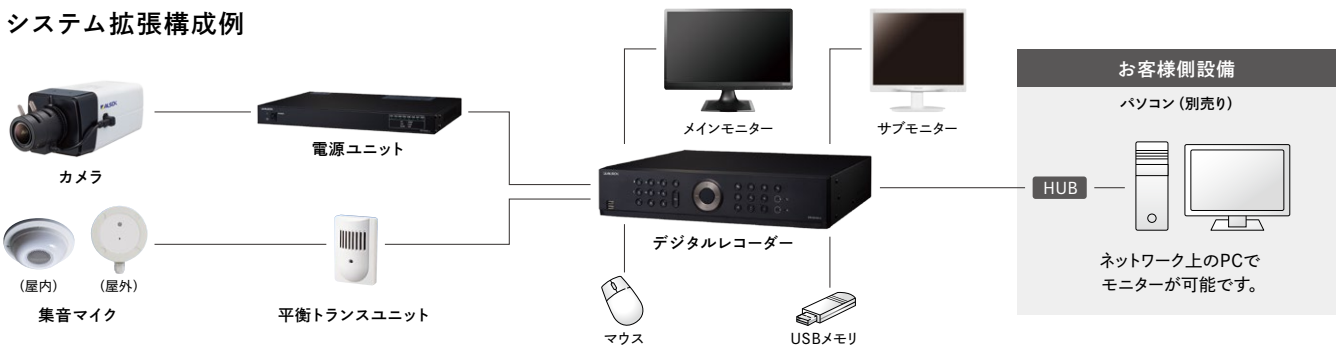

## 電源ユニット

**4ch電源ユニット**  
DE-U004A-J

カメラ入力	4回路
カメラ出力	4回路
最大延長距離 ※フルHD時	500m(5C-2V/FB) 200m(3C-2V)
最大消費電力	約59W
動作温度	-10℃~50℃
外形寸法	W310 × H44 × D200 mm
質量	約1.8kg

**8ch電源ユニット**  
DE-U008A-J

カメラ入力	8回路
カメラ出力	8回路
最大延長距離 ※フルHD時	500m(5C-2V/FB) 200m(3C-2V)
最大消費電力	約113W
動作温度	-10℃~50℃
外形寸法	W430 × H44 × D300 mm
質量	約3.4kg

## システム拡張構成例