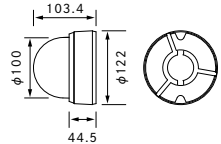

SC-D003-J

有効画素数
約**500万画素**
(2592×1944)

最低被写体照度

カラー **0.2Lx**   モノクロ **0Lx**

レンズ
一体

画角調節
可能

デイ&ナイト
機能搭載

外形寸法図(mm)

モーション
感知機能
搭載

くもり除去
機能搭載

ワイド
ダイナミック
レンジ機能