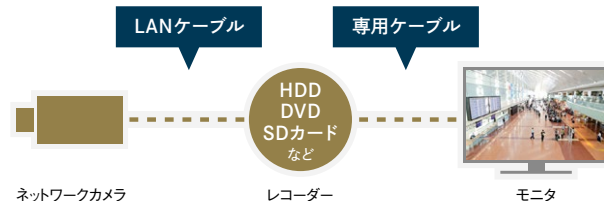

ネットワークカメラ

撮影した映像はデジタルデータに変換され、HDD、DVD、SDカードなどの記録メディアに記録できます。インターネットLANを通じて映像を送信でき、また、遠隔地のカメラをコントロール（パン、ズームなど）ができます。