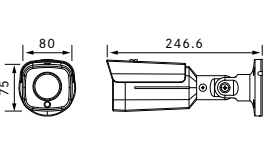

有効画素数  
約**500万画素**  
(2592×1944)

最低被写体照度

カラー **0.18Lx**    モノクロ **0Lx**

レンズ  
一体

画角調節  
可能

デイ&ナイト  
機能搭載

外形寸法図(mm)

モーション  
感知機能  
搭載